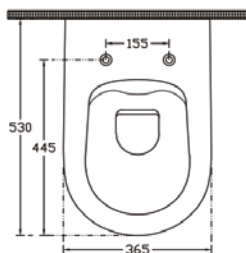

DISEGNO TECNICO