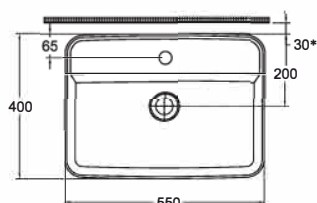

Y182-NF121-BX55
LAVABO RETTANGOLARE C/ FORO RUBINETTO
55x40 CM BORDEAUX OPACO

Y182-NF121-VP55
LAVABO RETTANGOLARE C/ FORO RUBINETTO
55x40 CM VERDE PETROLIO OPACO

Y182-NF121-BS55
LAVABO RETTANGOLARE C/ FORO RUBINETTO
55x40 CM BLU OPACO

DISEGNO TECNICO

INFINITY *Collection*

LAVABO RETTANGOLARE 50

Y182-NF111-TE50
LAVABO RETTANGOLARE
50x36 CM TERRACOTTA OPACO

Y182-NF111-BO50
LAVABO RETTANGOLARE
50x36 CM BIANCO OPACO

Y182-NF111-AV50
LAVABO RETTANGOLARE
50x36 CM AVORIO OPACO