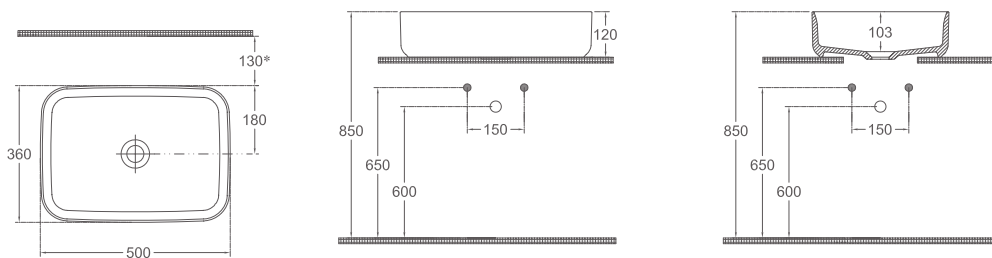

DISEGNO TECNICO