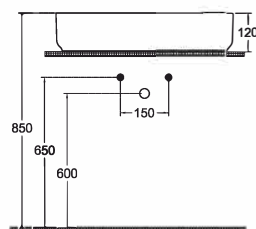

DISEGNO TECNICO