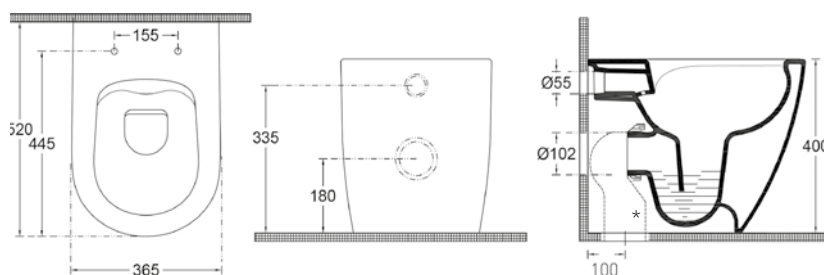

DISEGNO TECNICO

* curva tecnica non inclusa