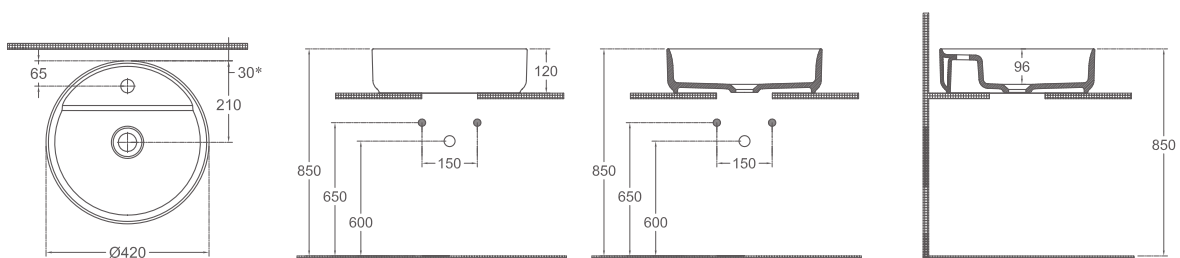

DISEGNO TECNICO