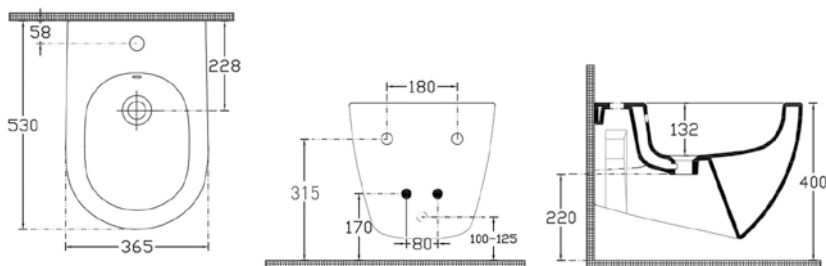

DISEGNO TECNICO