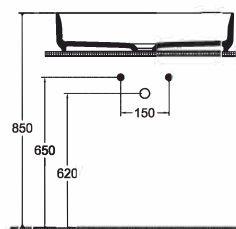

DISEGNO TECNICO