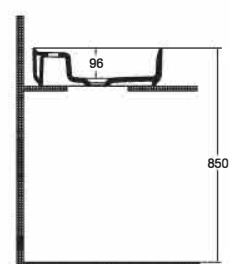

Y182-NF121-BX55
LAVABO RETTANGOLARE C/ FORO RUBINETTO
55x40 CM BORDEAUX OPACO

Y182-NF121-VP55
LAVABO RETTANGOLARE C/ FORO RUBINETTO
55x40 CM VERDE PETROLIO OPACO

Y182-NF121-BS55
LAVABO RETTANGOLARE C/ FORO RUBINETTO
55x40 CM BLU OPACO

DISEGNO TECNICO

INFINITY *Collection*

LAVABO RETTANGOLARE 50

Y182-NF111-TE50
LAVABO RETTANGOLARE
50x36 CM TERRACOTTA OPACO

Y182-NF111-BO50
LAVABO RETTANGOLARE
50x36 CM BIANCO OPACO

Y182-NF111-AV50
LAVABO RETTANGOLARE
50x36 CM AVORIO OPACO