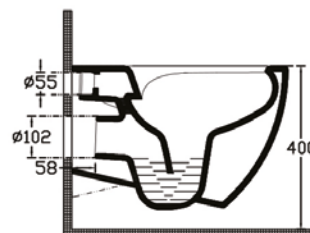

DISEGNO TECNICO