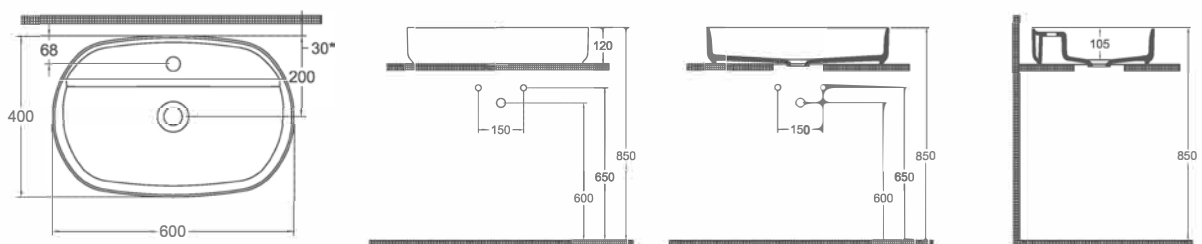

DISEGNO TECNICO