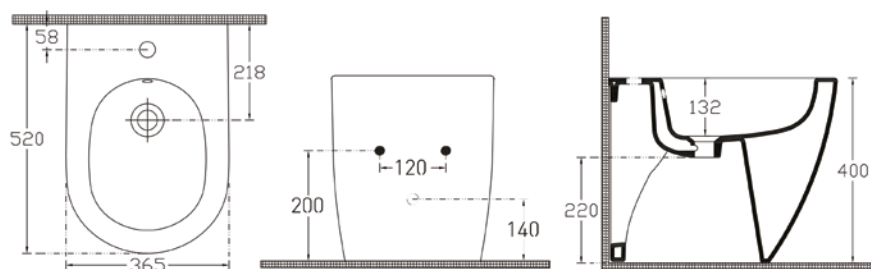

Y182-NF350-BX
BIDET FILO MURO
BORDEAUX OPACO

Y182-NF350-VP
BIDET FILO MURO
VERDE PETROLIO OPACO

Y182-NF350-BS
BIDET FILO MURO
BLU OPACO

DISEGNO TECNICO

LAVABO TONDO DA APPOGGIO E PILETTA INFINITY TORTORA E ANTRACITE