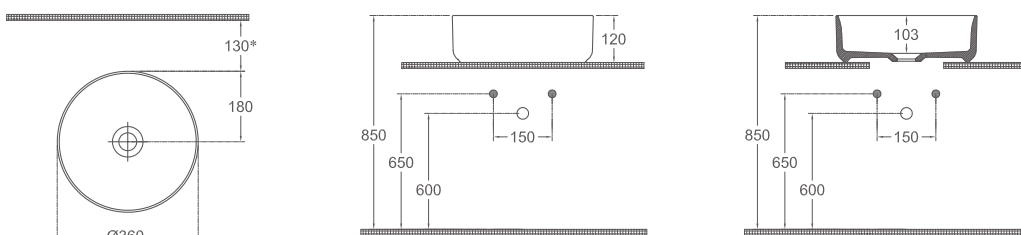

DISEGNO TECNICO