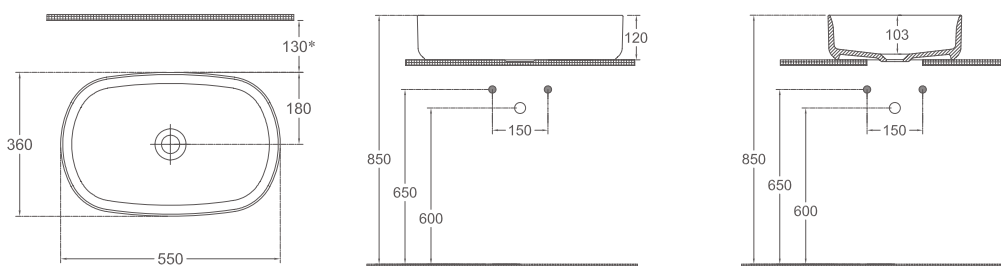

DISEGNO TECNICO