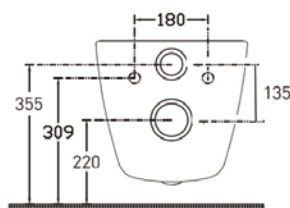

DISEGNO TECNICO